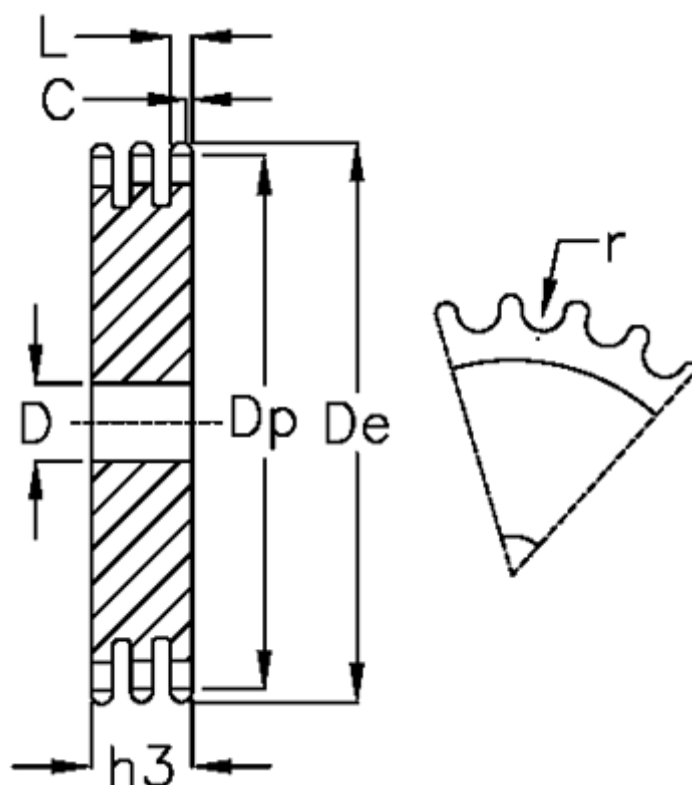

Varenummer: 616023003110
Beskrivelse: Pladehjul 06 B-3 Z=110 triplex

Mål

Antal tænder	= 110	L = 5.2
C	= 1	r = 6.35
D	= 25	
De	= 338	
Dp	= 333.55	
For kædebetegnelse	= 06 B-3	
For kæde størrelse	= 3/8 x 7/32	
h3	= 25.6	